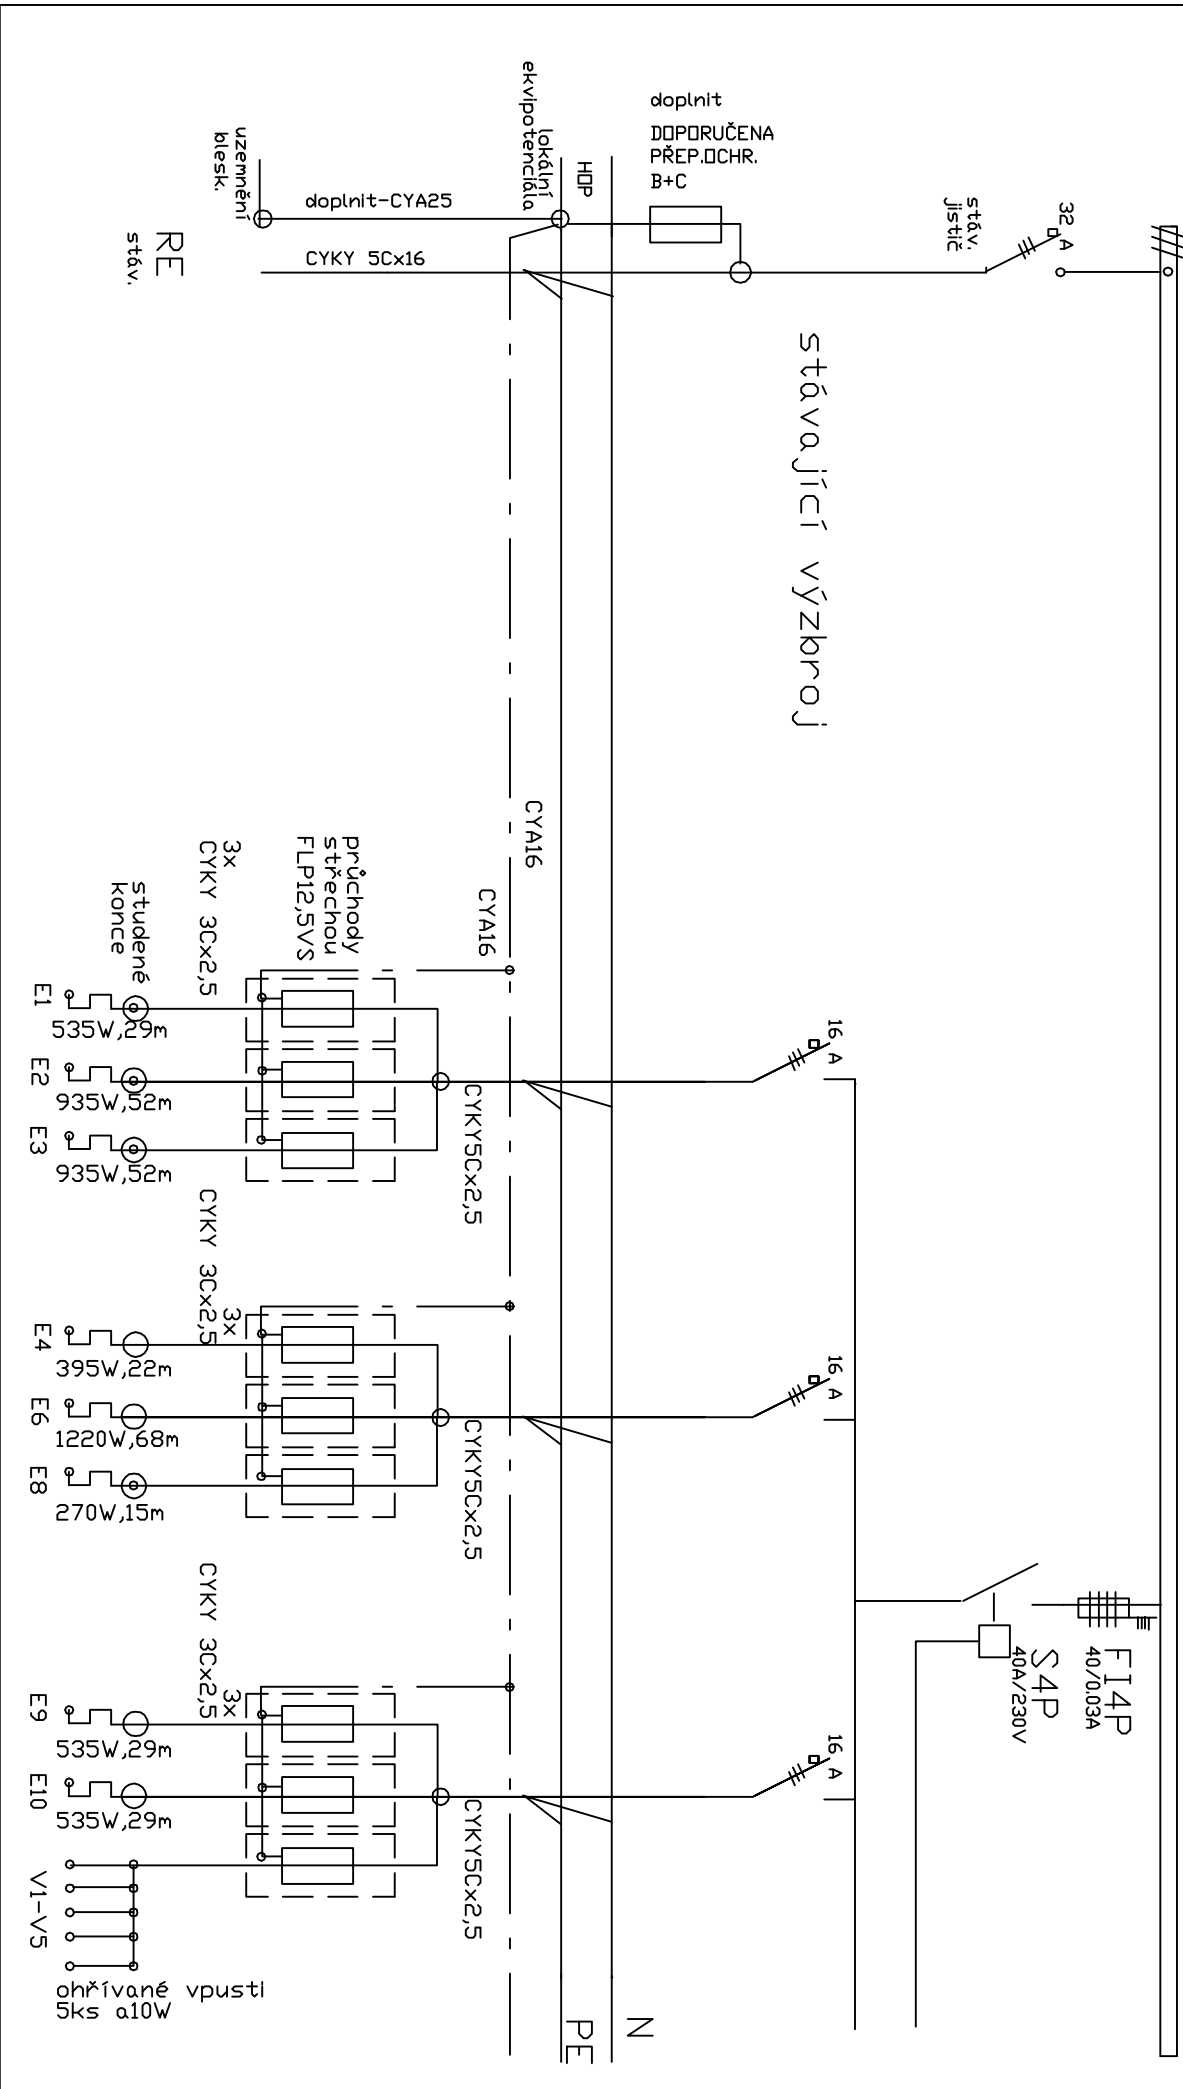

60RS1

ROZVODNICE STÁVAJÍCÍ NÁSTĚNNÁ

LIST1

KRDV-místnost lustru doplnění-spodní patro rozvaděče
-ohřev okapů, střechy
3+N,PE stř,50Hz,400/230V TN-S

6ORS1

ROZVODNICE STÁVAJÍCÍ NÁSTĚNNA

LIST2

KROV-místnost lustru doplnění-spodní patro rozvaděče

3+N,PE stř,50Hz,400/230V TN-S

##