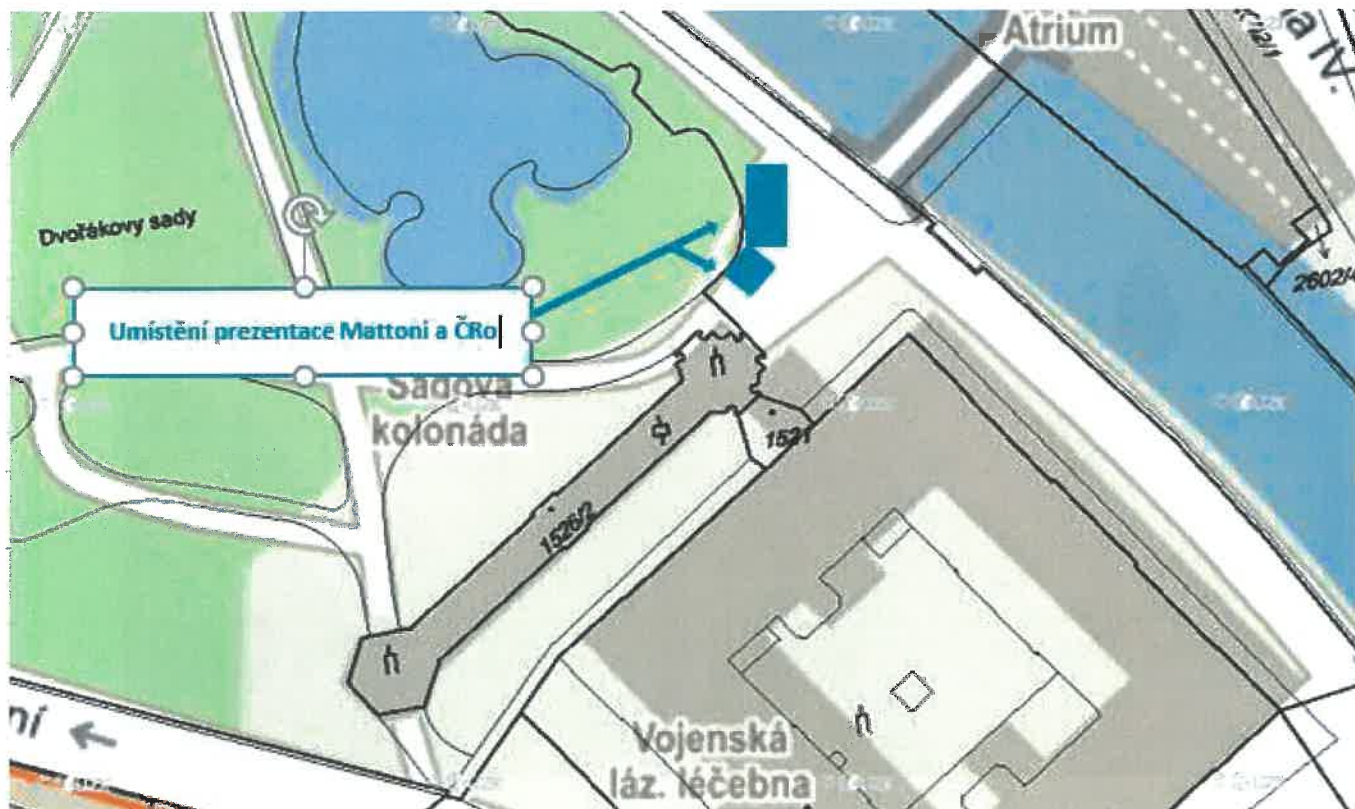

Umístění a podoba prezentace partnera Mattoni - Dvořákovy sady -58. MFF KV 2024

Umístění: Mlýnské nábřeží, u Dvořákových sadů, parcelní č. 1524

Rozměry: 6 x 2 m, celková výměra 12m²

Termín: 27.6. - 7.7.2024

Vizuální podoba prezentace Mattoni na MFF
KV [6 x 2 m]

Umístění a podoba prezentace partnera Český Rozhlas - 58. MFF KV 2024

Umístění: Mlýnské nábřeží, u Vojenského lázeňského ústavu

Rozměry: R-stream 9,8 x 2,3 m + fotokoutek 3 x 3 m celková výměra 31,54 m²

Umístění: Dvořákovy sady

Rozměry: 20 x 46 m - celkový rozměr ca. 920 m²

Termín: 7.6. - 14.7.2024