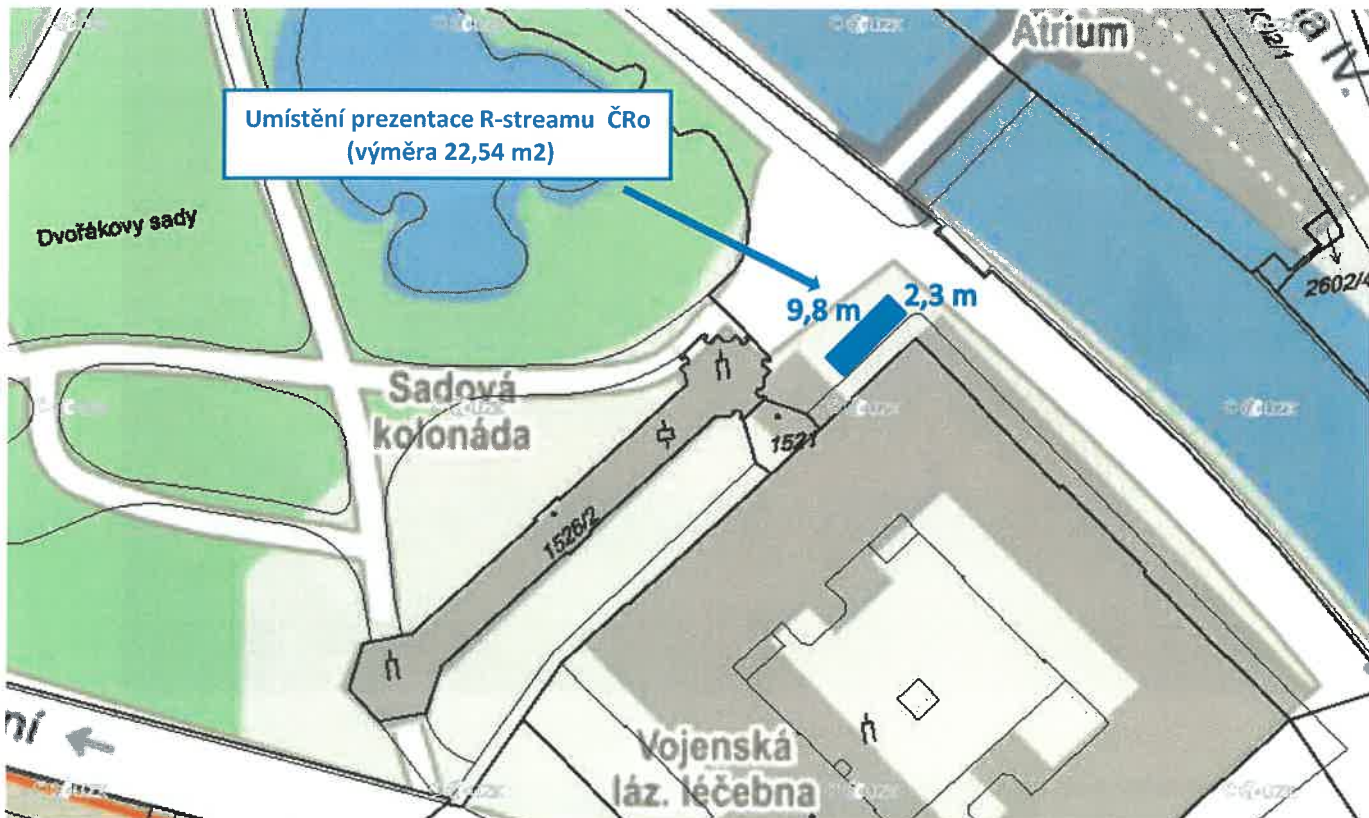

Umístění a podoba prezentace partnera Český Rozhlas - 58. MFF KV 2024

Umístění: Mlýnské nábřeží, u Vojenského lázeňského ústavu

Rozměry: R-stream 9,8 x 2,3 m + fotokoutek 3 x 3 m celková výměra 31,54 m²

Termín: 27.6. - 7.7.2024