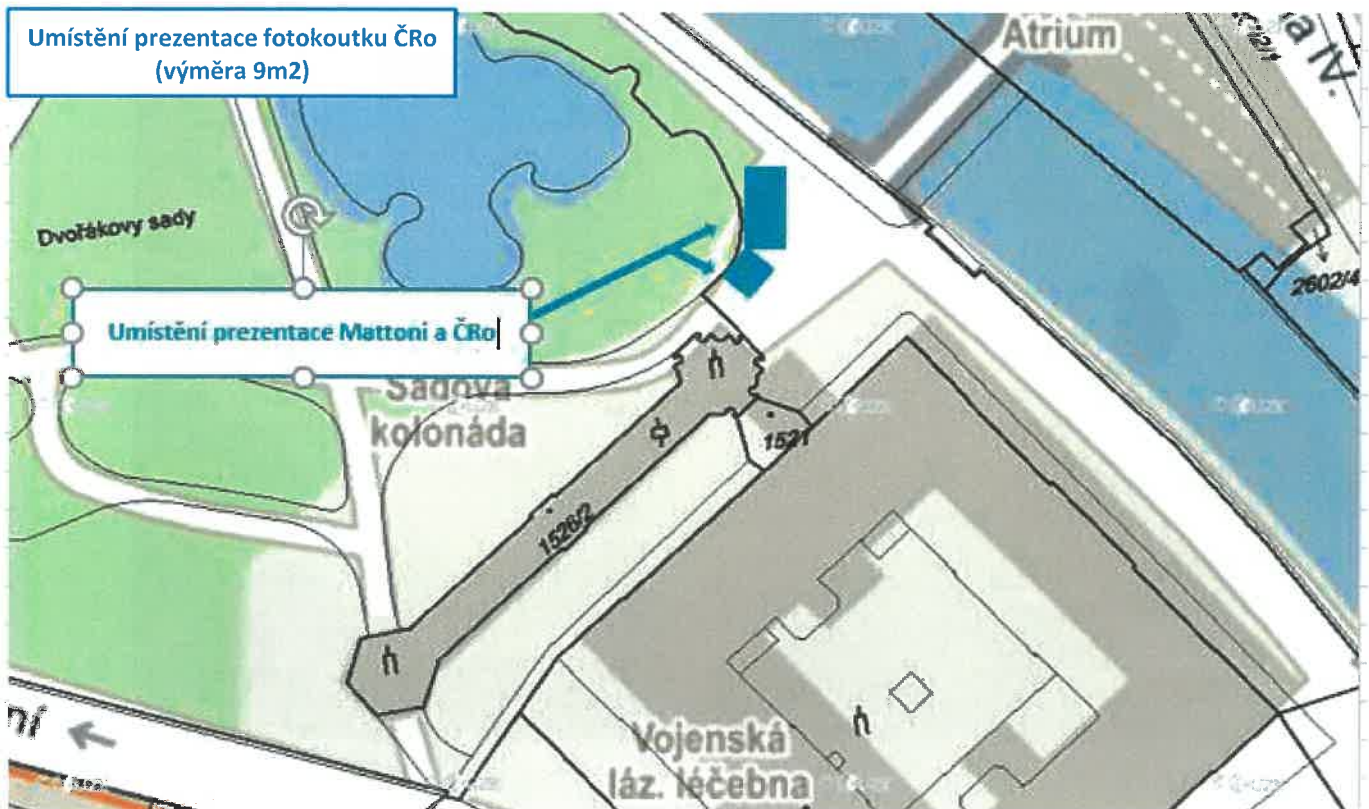

Umístění a podoba prezentace partnera Český Rozhlas - 58. MFF KV 2024

Umístění: Mlýnské nábřeží, u Vojenského lázeňského ústavu

Rozměry: R-stream 9,8 x 2,3 m + fotokoutek 3 x 3 m celková výměra 31,54 m²

Termín: 27.6. - 7.7.2024