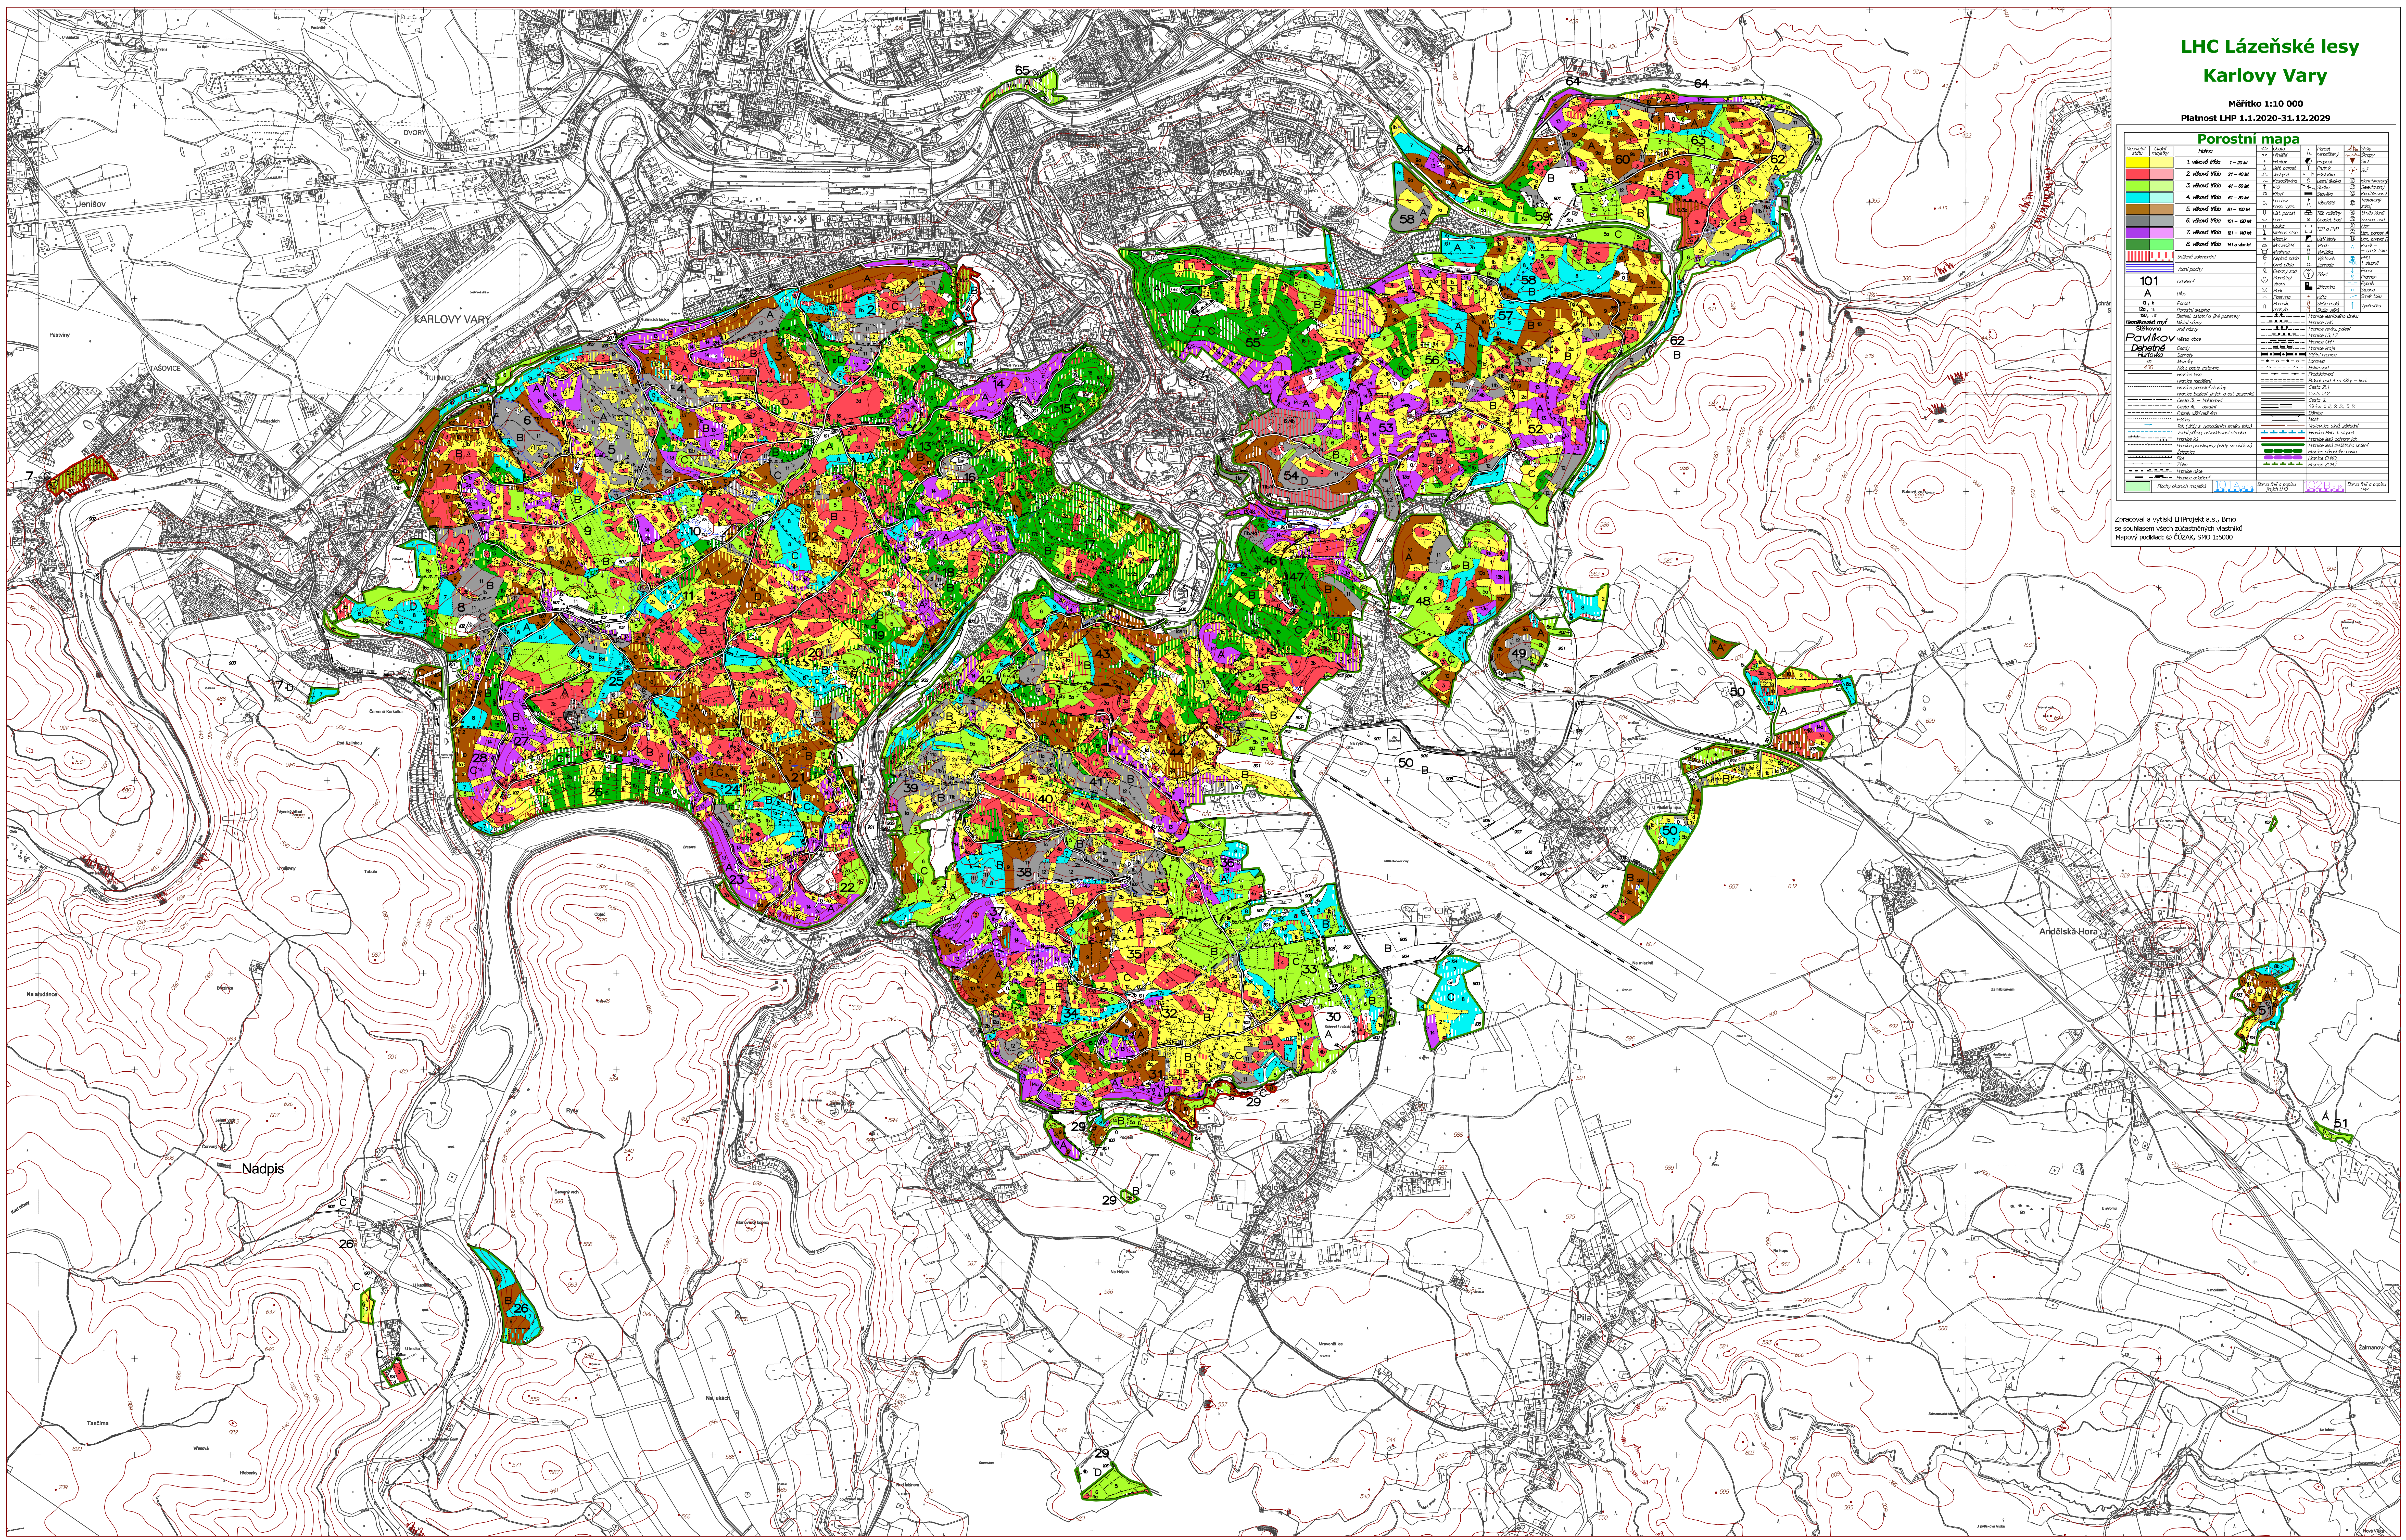

LHC Lázeňské lesy Karlovy Vary

Měřítko 1:10 000
Platnost LHP 1.1.2020-31.12.2029

Porostní mapa

Porostní třída	Porostní skupina	Porostní druh	Porostní podskupina	Porostní poddruh
1. věková třída	1.1-1.2	1.1.1	1.1.1.1	1.1.1.1.1
2. věková třída	2.1-2.2	2.1.1	2.1.1.1	2.1.1.1.1
3. věková třída	3.1-3.2	3.1.1	3.1.1.1	3.1.1.1.1
4. věková třída	4.1-4.2	4.1.1	4.1.1.1	4.1.1.1.1
5. věková třída	5.1-5.2	5.1.1	5.1.1.1	5.1.1.1.1
6. věková třída	6.1-6.2	6.1.1	6.1.1.1	6.1.1.1.1
7. věková třída	7.1-7.2	7.1.1	7.1.1.1	7.1.1.1.1
8. věková třída	8.1-8.2	8.1.1	8.1.1.1	8.1.1.1.1

Zpracoval a výtisk LHP Projekt a.s., Brno
se souhlasem všech zúčastněných vlastníků
Mapový podklad: © ČÚZAK, SHM 1:5000